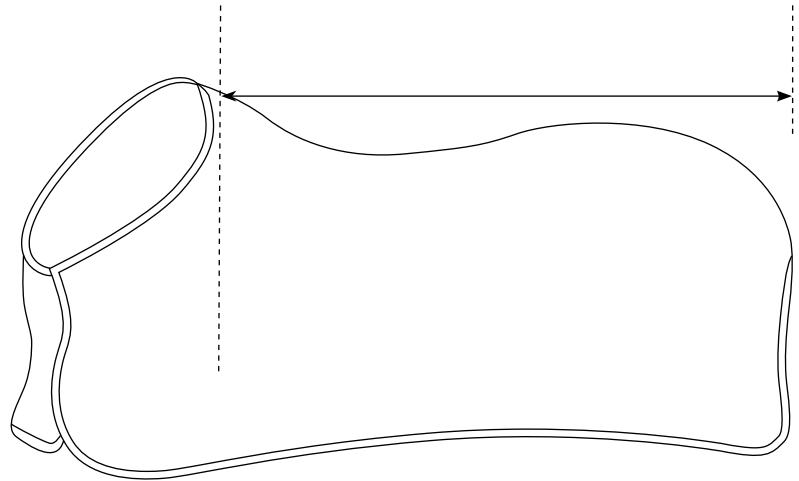

GUIDE DES TAILLES

Équipement du cheval

Couverture

LAINES

cm	135	145	155
ft	6.3	6.6	6.9
in	74	78	81

SIZE CHART

Horse wear

Wool BLANKET

cm	135	145	155
ft	6.3	6.6	6.9
in	74	78	81